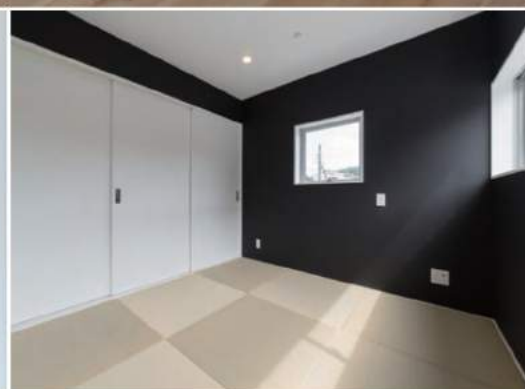

Black&Whiteで統一された空間は和室でも。

仲間が集う録音室も兼ね備えた音楽スタジオ。

【設計概要】
 生活の中に音楽があるということ…こだわりのバイクガレージを残しての建て替えです。仲間が集い、音を奏でる。そんな日常を継承しつつ、充実した住空間を望まれました。北側道路の敷地で南に住宅が建ち込んだ環境の中、音楽スタジオを備え、バイクガレージの前に設けたバイクテラスを中心に居住空間が展開されています。更にはお気に入りのキッチンやゆとりある水廻り空間。日常のためのサポート空間もこだわりぬいています。2階のスペースは南側を大きく空けて北側に寄せることで、光や風はもちろんのこと、プライバシーも確保すると共に、カーポートさえ一体化してしまうかのような、クールなファサードを形成しています。そんな漆黒のヴェールに包まれた住まいが静かに佇みます。ただ、ただ静かに…