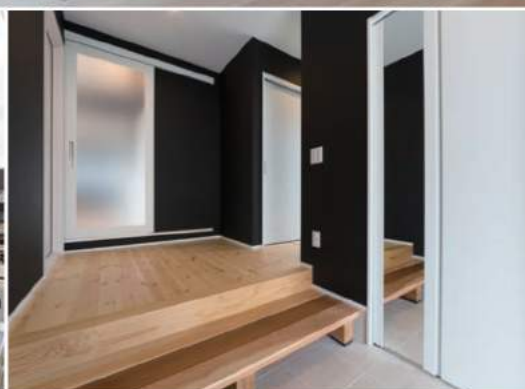

玄関から無垢フロアの空間が広がっています。