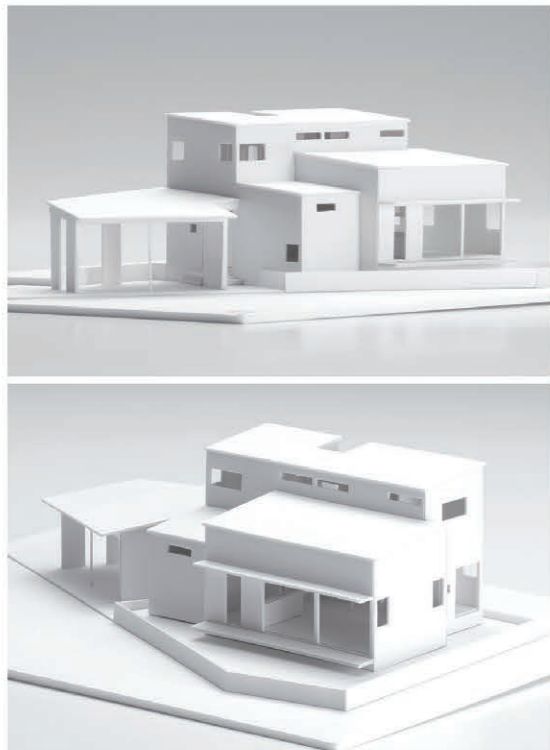

この家には3つの楽しいお庭があります。1つ目はリビングから続くウッドデッキに面した緑あふれるパブリックなお庭。2つ目は家族のためだけのプライベートな中庭。3つめはお風呂に面した露天風呂感覚の坪庭。家の内も外も区別なく常に自然の緑を近くに感じられる、この家にはそんな癒しの空間が広がっています。

第1弾
綾部市

Gate Garage® 白磁層の家

土地面積 | 168.79㎡ (51.05坪) 施工面積 | 143.79㎡ (43.49坪)

第3弾
舞鶴市

Gate Garage® ハジマリノイエ

土地面積 | 256.22㎡ (77.50坪) 施工面積 | 164.93㎡ (49.89坪)

12/17 ± 18日

大きな吹き抜けの梁下に 皆が集う家

閑静な住宅地の一角に完成する「ハジマリノイエ」は、プランの上では本来不利に働く敷地の高低差や変形した部分を逆に生かすことにより、また新しい表情をもったゲートガレージ®として誕生します。まもなくバリ島より到着する、大切な家族や友人の為だけの最大10名対応可能なチークのダイニングテーブルとともにどうぞお楽しみに！

11/26 ± 27日

12/3 ± 4日

凹凸のシルエットが美しい住まい

慌しく楽しい子育て期間の毎日を効率的に過ごせる家事動線や、家族各々の生活時間帯によって変わる使い方や過ごし方にも対応した間取りとなっています。空間に広がりを与えるリビングや各個室の出窓が大きく前へ張り出したゲートガレージ®とともに外観をより美しく特徴的に形取っています。

簡単ナビ検索
マップコード
174 215 602
綾部市 洞垣町 兵谷15-124