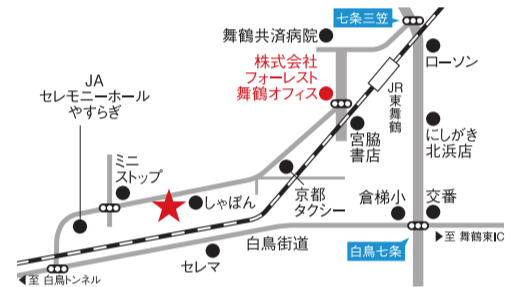

秘密基地のような住まい。

8.15月まで予約制公開!

舞鶴市

字森小字三本木289-7

Air Living® / Pit Garage

ミな家

~Paint It Black~

一旦家へ入ると外の世界とは完全シャットアウト。
誰にも邪魔をされず静かに自分だけの時間を満喫できる、秘密基地のようなワクワクする住まいです。
住み手のライフスタイルに合わせた快適な居住空間をぜひご体感ください。

土地面積/141.01㎡(42.65坪) 施工面積/112.60㎡(34.06坪)

FOREST DESIGN®

3 MODEL HOUSE

予約制にて公開中!
ご予約はこちらまで ☎ 0120-522-456

京丹波町

院内鍋山4-27

Shutter & Gate Garage®

森風荘

古都京都の奥屋敷に佇む隠れ家的な森の山荘。
コンセプトモデルハウスとして圧倒的な住空間はもちろん、
日常を非日常へ変えてゆく数々の新しい提案が。

土地面積/391.23㎡(118.34坪) 施工面積/244.19㎡(73.86坪)

崖の上、風を感じる森の山荘。

福井県小浜市

堅海35-22

ツギイエ

子世帯へ受け継がれた母屋の建替え計画です。
リビング続きの和室に玄関からの動線を絡め、
仏事ごとの際に便利な間取りへと作り込みました。

土地面積/000.00㎡(000.00坪) 施工面積/130.82㎡(39.57坪)

次の世代と共に生まれ変わる母屋。