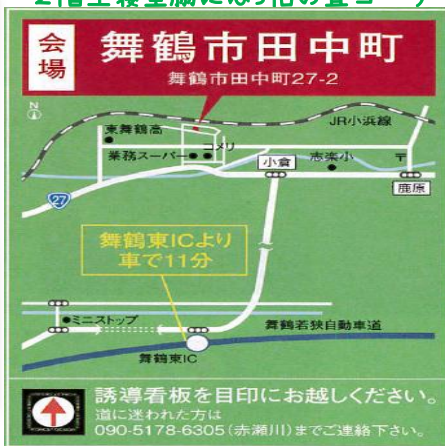

forest

住まいの体験会 IN 東舞鶴

7.27 (土)・7.28 (日) 10:00-16:00

平日もご予約頂ければご案内できます。

土地面積:147.91㎡(44.74坪)
施工面積:108.68㎡(32.88坪)

旗竿土地(専用通路物件)・南面に接近隣家・狭小土地(建築スペース30坪)

とにかく厳しい立地条件の中で、

すべてのご要望を満たすことができ、こんなに日当たりの良いお家できました!!

楽しさ満点!!量ダイニングで毎晩居酒屋気分♪

家族みんなで寝れます♪

2階主寝室には3帖の量コーナー!

とにかく充実!キッチン周りの収納スペース!!

会場はこちら!
ご家族みんなで
是非ご来場
下さい♪

資金計画相談会

家作りの最初の第一歩は資金計画から…
疑問や不安などご相談にお答え致します。

土地情報公開